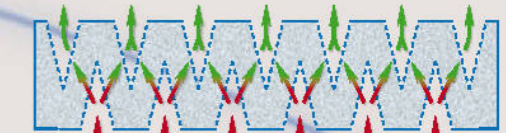

CarbonMax Filter mit einzigartiger V-förmiger Konstruktion.

Aktivkohle

Aktivkohle ist eine sehr poröse Form des Kohlenstoffs: ein Gramm einer Standard-Aktivkohleart kann eine interne Oberfläche von über 500 m² besitzen. Kohlenstoff bindet sich an sehr viele verschiedene Gase. Diese Verbindung findet an der Oberfläche des Kohlenstoffs statt. Die große Innenoberfläche führt zu einer relativ großen schmutzbindenden Kapazität.

VisionAir CarbonMax